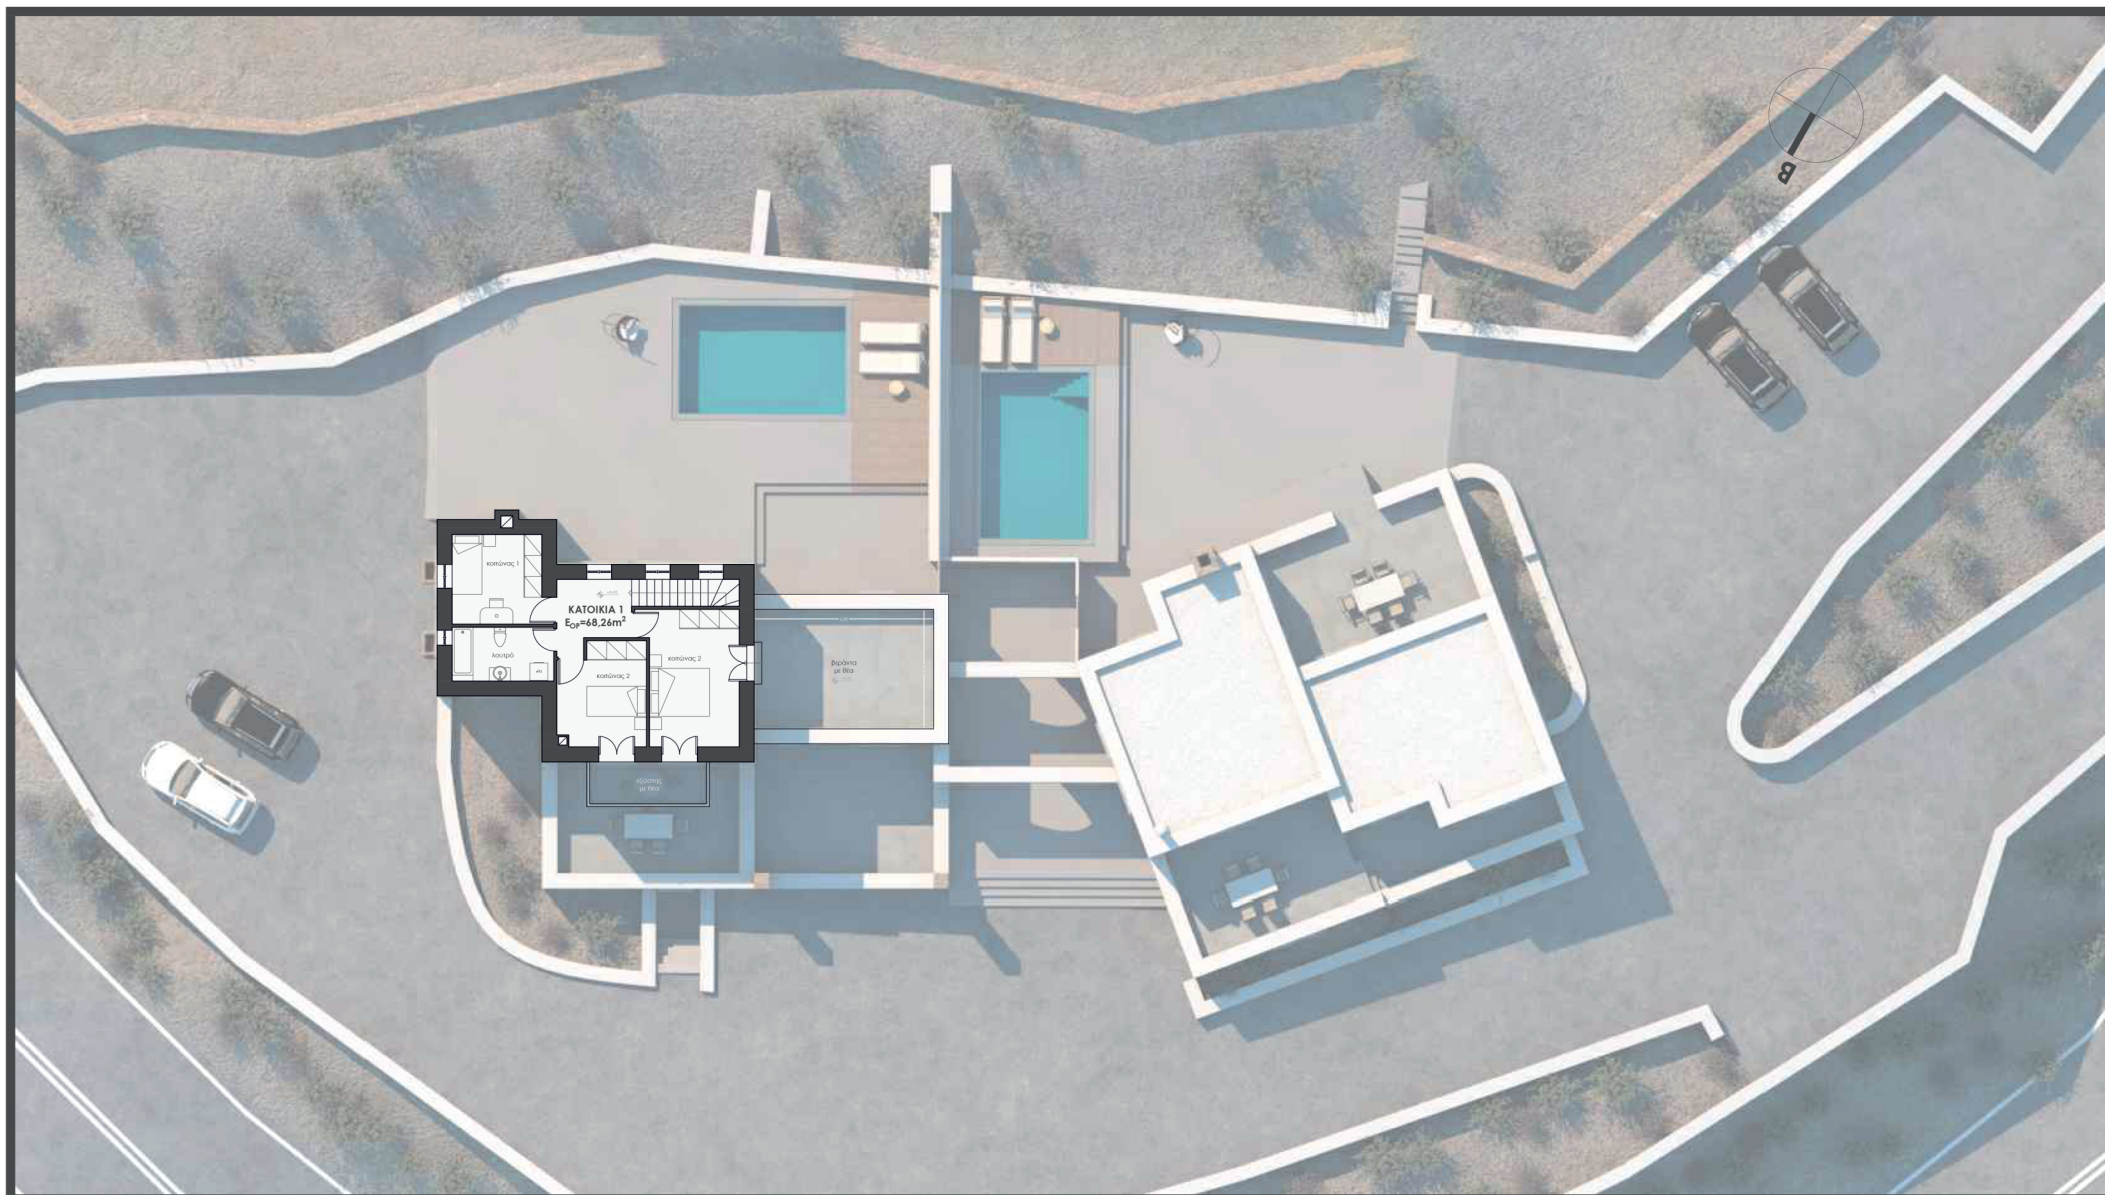

ΣΥΓΚΡΟΤΗΜΑ ΚΑΤΟΙΚΙΩΝ ΣΤΟΝ ΑΞΑΧΑ ΤΗΝΟΥ
ΔΥΟ ΕΞΟΧΙΚΕΣ ΚΑΤΟΙΚΙΕΣ ΜΕ ΠΙΣΙΝΑ & ΘΕΑ ΤΟΝ ΟΡΜΟ ΠΑΝΟΡΜΟΥ

Νήσος Τήνος (Πατήστε επάνω στην κουκίδα για να μεταβείτε στην ακριβή τοποθεσία.)

ΒΟΡΕΙΟΔΥΤΙΚΗ ΟΨΗ
(ΚΑΤΟΙΚΙΑ 1 ΑΡΙΣΤΕΡΑ, ΚΑΤΟΙΚΙΑ 2 ΔΕΞΙΑ)

ΒΟΡΕΙΟΔΥΤΙΚΗ - ΒΟΡΕΙΟΑΝΑΤΟΛΙΚΗ ΟΨΗ
(ΚΑΤΟΙΚΙΑ 1 ΣΕ ΠΡΩΤΟ ΠΛΑΝΟ)

ΝΟΤΙΟΑΝΑΤΟΛΙΚΗ ΟΨΗ
(ΚΑΤΟΙΚΙΑ 1 ΣΕ ΠΡΩΤΟ ΠΛΑΝΟ)

ΝΟΤΙΟΔΥΤΙΚΗ - ΝΟΤΙΟΑΝΑΤΟΛΙΚΗ ΟΨΗ
(ΚΑΤΟΙΚΙΑ 2 ΑΡΙΣΤΕΡΑ, ΚΑΤΟΙΚΙΑ 1 ΔΕΞΙΑ)

MASTER PLAN

ΣΥΓΚΡΟΤΗΜΑ ΚΑΤΟΙΚΙΩΝ ΣΤΟΝ ΑΞΑΧΑ ΤΗΝΟΥ
ΔΥΟ ΕΞΟΧΙΚΕΣ ΚΑΤΟΙΚΙΕΣ ΜΕ ΠΙΣΙΝΑ & ΘΕΑ ΤΟΝ ΟΡΜΟ ΠΑΝΟΡΜΟΥ

0 1 2 3 4 5 10m

ΣΥΓΚΡΟΤΗΜΑ ΚΑΤΟΙΚΙΩΝ ΣΤΟΝ ΛΕΑΧΑ ΤΗΝΟΥ
ΔΥΟ ΕΞΟΧΙΚΕΣ ΚΑΤΟΙΚΙΕΣ ΜΕ ΠΙΣΙΝΑ & ΘΕΑ ΤΟΝ ΟΡΜΟ ΠΑΝΟΡΜΟΥ

ΣΥΓΚΡΟΤΗΜΑ ΚΑΤΟΙΚΙΩΝ ΣΤΟΝ ΛΕΑΧΑ ΤΗΝΟΥ
ΔΥΟ ΕΞΟΧΙΚΕΣ ΚΑΤΟΙΚΙΕΣ ΜΕ ΠΙΣΙΝΑ & ΘΕΑ ΤΟΝ ΟΡΜΟ ΠΑΝΟΡΜΟΥ