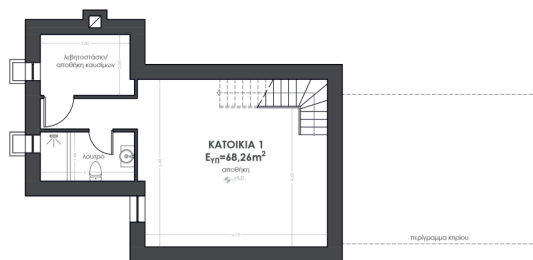

ΣΥΓΚΡΟΤΗΜΑ ΚΑΤΟΙΚΙΩΝ ΣΤΟΝ ΑΞΑΧΑ ΤΗΝΟΥ
ΔΥΟ ΕΞΟΧΙΚΕΣ ΚΑΤΟΙΚΙΕΣ ΜΕ ΠΙΣΙΝΑ & ΘΕΑ ΤΟΝ ΟΡΜΟ ΠΑΝΟΡΜΟΥ

Νήσος Τήνος (Πατήστε επάνω στην κουκίδα για να μεταβείτε στην ακριβή τοποθεσία.)

ΒΟΡΕΙΟΔΥΤΙΚΗ ΟΨΗ
(ΚΑΤΟΙΚΙΑ 1 ΑΡΙΣΤΕΡΑ, ΚΑΤΟΙΚΙΑ 2 ΔΕΞΙΑ)

ΒΟΡΕΙΟΔΥΤΙΚΗ - ΒΟΡΕΙΟΑΝΑΤΟΛΙΚΗ ΟΨΗ
(ΚΑΤΟΙΚΙΑ 1 ΣΕ ΠΡΩΤΟ ΠΛΑΝΟ)

ΝΟΤΙΟΑΝΑΤΟΛΙΚΗ ΟΨΗ
(ΚΑΤΟΙΚΙΑ 1 ΣΕ ΠΡΩΤΟ ΠΛΑΝΟ)

ΝΟΤΙΟΔΥΤΙΚΗ - ΝΟΤΙΟΑΝΑΤΟΛΙΚΗ ΟΨΗ
(ΚΑΤΟΙΚΙΑ 2 ΑΡΙΣΤΕΡΑ, ΚΑΤΟΙΚΙΑ 1 ΔΕΞΙΑ)

MASTER PLAN

ΣΥΓΚΡΟΤΗΜΑ ΚΑΤΟΙΚΙΩΝ ΣΤΟΝ ΑΞΑΧΑ ΤΗΝΟΥ
ΔΥΟ ΕΞΟΧΙΚΕΣ ΚΑΤΟΙΚΙΕΣ ΜΕ ΠΙΣΙΝΑ & ΘΕΑ ΤΟΝ ΟΡΜΟ ΠΑΝΟΡΜΟΥ

0 1 2 3 4 5 10m

ΣΥΓΚΡΟΤΗΜΑ ΚΑΤΟΙΚΙΩΝ ΣΤΟΝ ΛΕΑΧΑ ΤΗΝΟΥ
ΔΥΟ ΕΞΟΧΙΚΕΣ ΚΑΤΟΙΚΙΕΣ ΜΕ ΠΙΣΙΝΑ & ΘΕΑ ΤΟΝ ΟΡΜΟ ΠΑΝΟΡΜΟΥ

ΣΥΓΚΡΟΤΗΜΑ ΚΑΤΟΙΚΙΩΝ ΣΤΟΝ ΛΕΑΧΑ ΤΗΝΟΥ
ΔΥΟ ΕΞΟΧΙΚΕΣ ΚΑΤΟΙΚΙΕΣ ΜΕ ΠΙΣΙΝΑ & ΘΕΑ ΤΟΝ ΟΡΜΟ ΠΑΝΟΡΜΟΥ