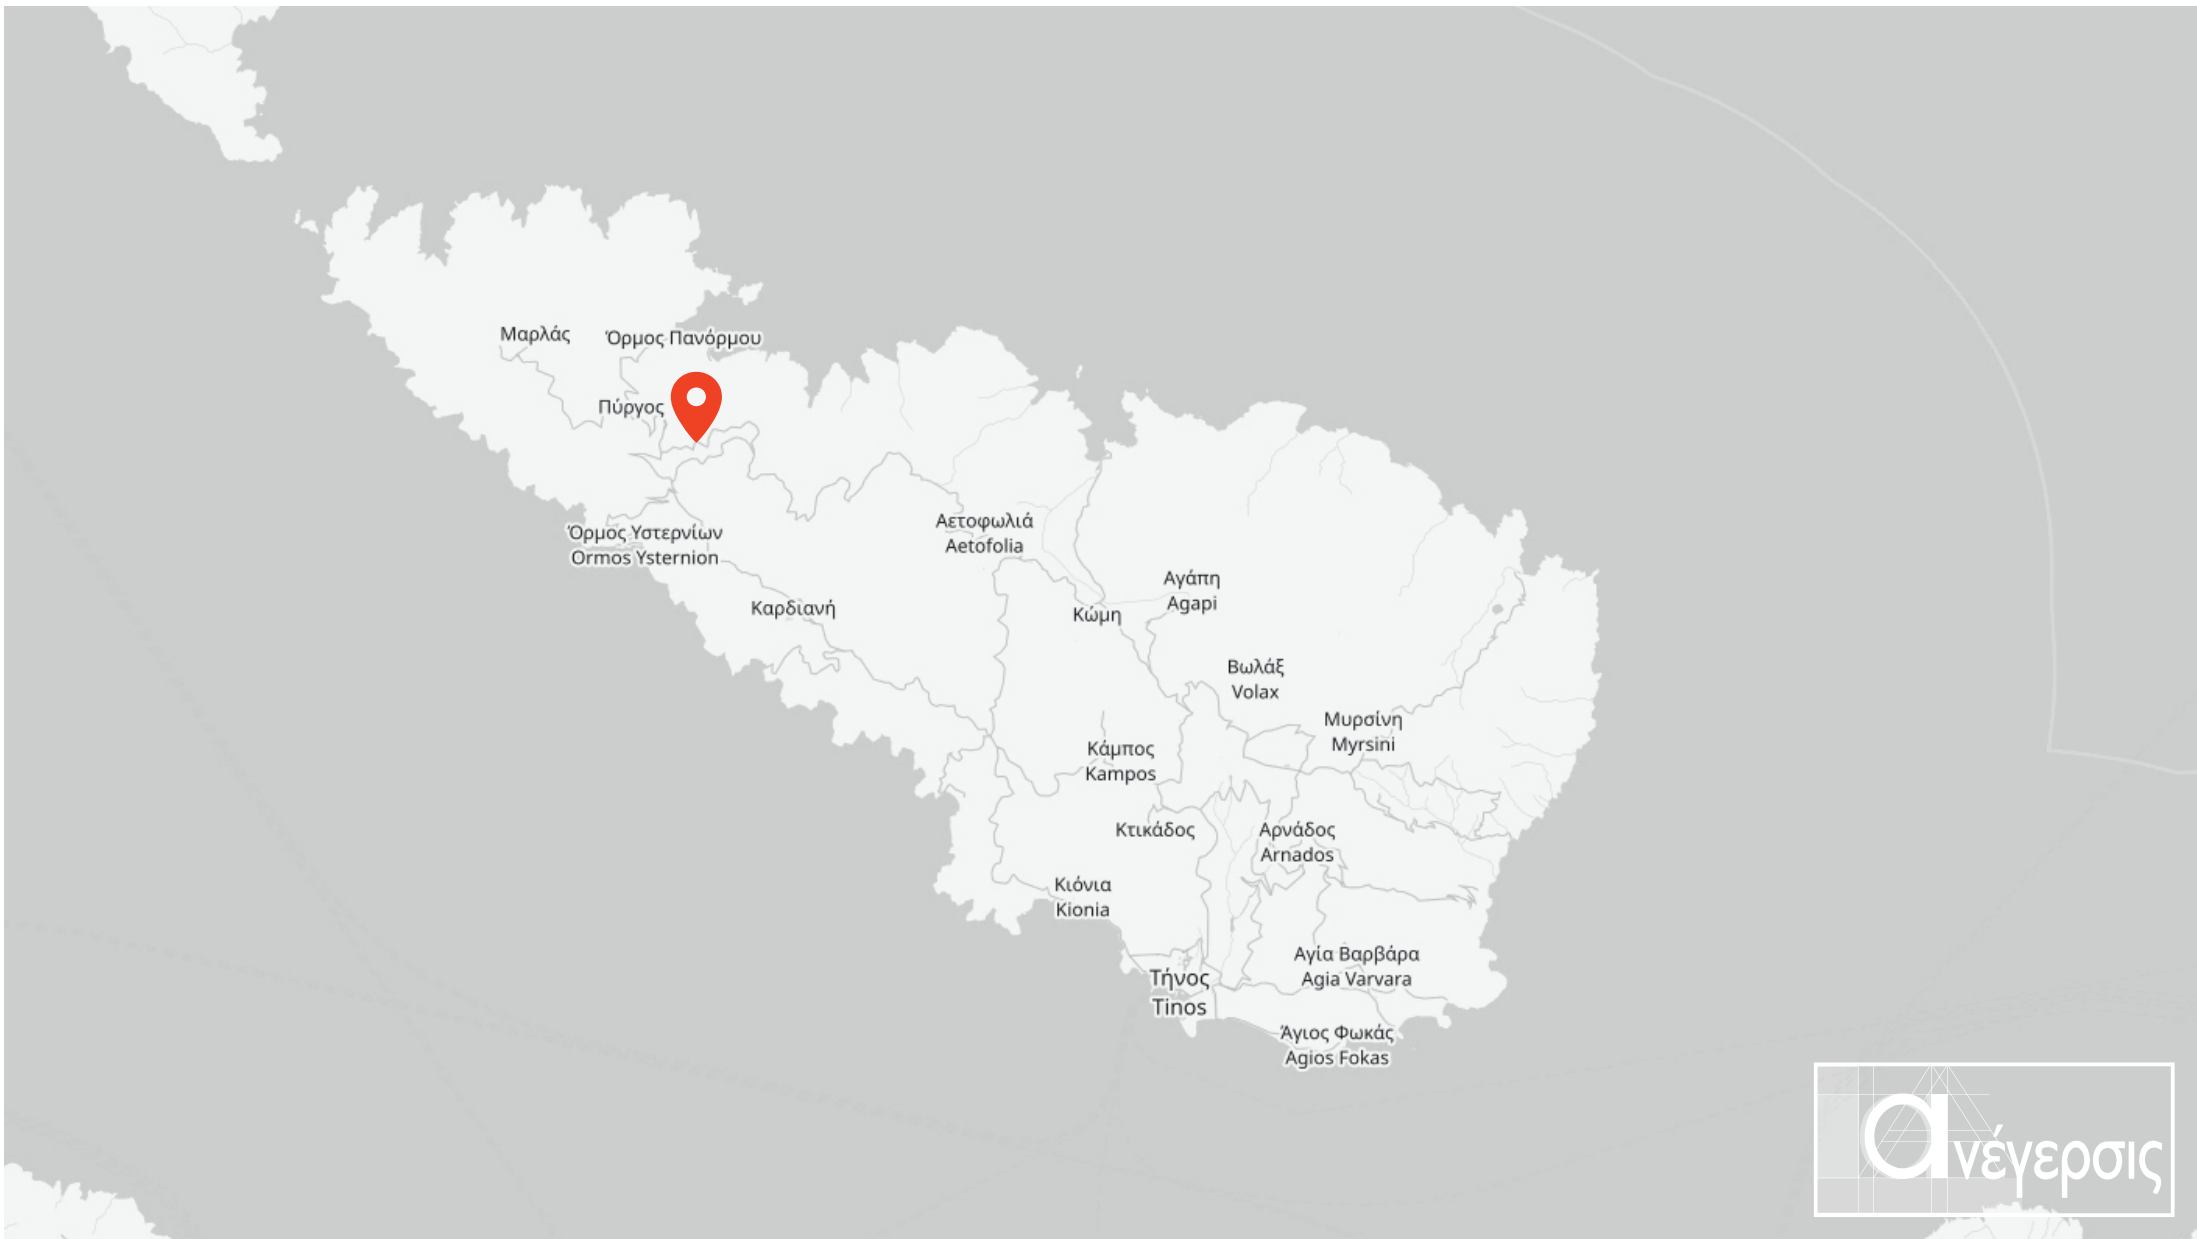

ΣΥΓΚΡΟΤΗΜΑ ΚΑΤΟΙΚΙΩΝ ΣΤΟΝ ΑΞΑΧΑ ΤΗΝΟΥ
ΔΥΟ ΕΞΟΧΙΚΕΣ ΚΑΤΟΙΚΙΕΣ ΜΕ ΠΙΣΙΝΑ & ΘΕΑ ΤΟΝ ΟΡΜΟ ΠΑΝΟΡΜΟΥ

Νήσος Τήνος (Πατήστε επάνω στην κουκίδα για να μεταβείτε στην ακριβή τοποθεσία.)

ΒΟΡΕΙΟΔΥΤΙΚΗ ΟΨΗ
(ΚΑΤΟΙΚΙΑ 1 ΑΡΙΣΤΕΡΑ, ΚΑΤΟΙΚΙΑ 2 ΔΕΞΙΑ)

ΒΟΡΕΙΟΔΥΤΙΚΗ - ΒΟΡΕΙΟΑΝΑΤΟΛΙΚΗ ΟΨΗ
(ΚΑΤΟΙΚΙΑ 1 ΣΕ ΠΡΩΤΟ ΠΛΑΝΟ)

ΝΟΤΙΟΑΝΑΤΟΛΙΚΗ ΟΨΗ
(ΚΑΤΟΙΚΙΑ 1 ΣΕ ΠΡΩΤΟ ΠΛΑΝΟ)

ΝΟΤΙΟΔΥΤΙΚΗ - ΝΟΤΙΟΑΝΑΤΟΛΙΚΗ ΟΨΗ
(ΚΑΤΟΙΚΙΑ 2 ΑΡΙΣΤΕΡΑ, ΚΑΤΟΙΚΙΑ 1 ΔΕΞΙΑ)

MASTER PLAN

ΣΥΓΚΡΟΤΗΜΑ ΚΑΤΟΙΚΙΩΝ ΣΤΟΝ ΑΞΑΧΑ ΤΗΝΟΥ
ΔΥΟ ΕΞΟΧΙΚΕΣ ΚΑΤΟΙΚΙΕΣ ΜΕ ΠΙΣΙΝΑ & ΘΕΑ ΤΟΝ ΟΡΜΟ ΠΑΝΟΡΜΟΥ

0 1 2 3 4 5 10m

ΣΥΓΚΡΟΤΗΜΑ ΚΑΤΟΙΚΙΩΝ ΣΤΟΝ ΛΕΑΧΑ ΤΗΝΟΥ
ΔΥΟ ΕΞΟΧΙΚΕΣ ΚΑΤΟΙΚΙΕΣ ΜΕ ΠΙΣΙΝΑ & ΘΕΑ ΤΟΝ ΟΡΜΟ ΠΑΝΟΡΜΟΥ

ΣΥΓΚΡΟΤΗΜΑ ΚΑΤΟΙΚΙΩΝ ΣΤΟΝ ΛΕΑΧΑ ΤΗΝΟΥ
ΔΥΟ ΕΞΟΧΙΚΕΣ ΚΑΤΟΙΚΙΕΣ ΜΕ ΠΙΣΙΝΑ & ΘΕΑ ΤΟΝ ΟΡΜΟ ΠΑΝΟΡΜΟΥ